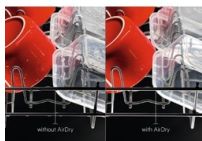

Pokrytí v každém koutě

Pět sprchovacích rovin a satelitní rameno s dvojitou rotací zabezpečují nejdůkladnější umytí veškerého nádobí. Voda se dostane v přeplněné myčce do každého koutu i mezi nádobí uložené těsně vedle sebe a důkladně ho umyje.

Specifikace a benefity

Automatické otevření dvířek AirDry

Technologie AirDry díky cirkulaci vzduchu zajišťuje efektivnější sušení a zároveň minimalizuje spotřebu energie. Dvířka myčky se před koncem sušicího cyklu pootočí o 10 centimetrů, aby mohl dovnitř proudit vzduch, který nádobí dosuší. Už žádné zaschlé kapky.

Kontrola stavu letným pohledem s paprskem TimeBeam®

Vestavná myčka nádobí nabízí chytrý způsob, jak vás neustále informovat o stavu mycího programu. V průběhu mytí promítá na podlahu červený světelný paprsek. Když je nádobí umyté, barva se změní na zelenou.